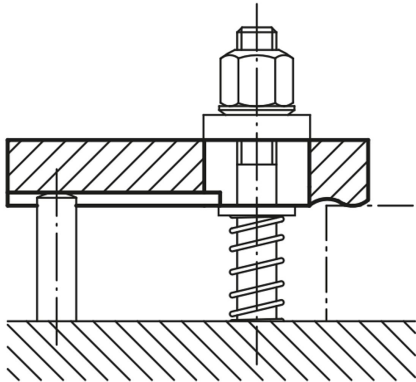

Clamp straps slotted heel

Item description/product images

Description

Material:
Carbon steel 1.1191

Version:
Black oxidised.

Note:
For suitable supports and adjustable rest pads, see K0305 and K0306.

Drawings

Overview of items

Clamp straps, slotted heel

Order No.	A	B	D	H	H1	L	L1	L2	L3	F kN
K0001.05	8	12	5,5	8	3	32	14	8	1,2	3,42
K0001.06	10	16	7	10	3	40	17	10	1,6	4,82
K0001.08	12	20	9	12	4	50	22	12	2	8,77
K0001.10	16	25	11	16	4,5	63	28	16	2,5	13,9
K0001.12	20	32	14	20	5	80	35	20	3	20,2
K0001.14	25	40	16	25	6	100	44	25	4	27,6
K0001.16	42	50	18	30	6	160	73	32	5	37,8