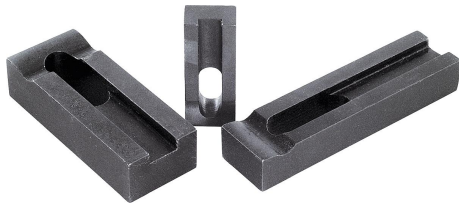

Clamp straps slotted heel

Item description/product images

Description

Material:
Carbon steel 1.1191

Version:
Black oxidised.

Note:
For suitable supports and adjustable rest pads, see K0305 and K0306.

Drawings

Overview of items

Clamp straps, slotted heel

Order No.	A	B	D	H	H1	L	L1	L2	L3	F kN
K0001.05	8	12	5,5	8	3	32	14	8	1,2	3,42
K0001.06	10	16	7	10	3	40	17	10	1,6	4,82
K0001.08	12	20	9	12	4	50	22	12	2	8,77
K0001.10	16	25	11	16	4,5	63	28	16	2,5	13,9
K0001.12	20	32	14	20	5	80	35	20	3	20,2
K0001.14	25	40	16	25	6	100	44	25	4	27,6
K0001.16	42	50	18	30	6	160	73	32	5	37,8