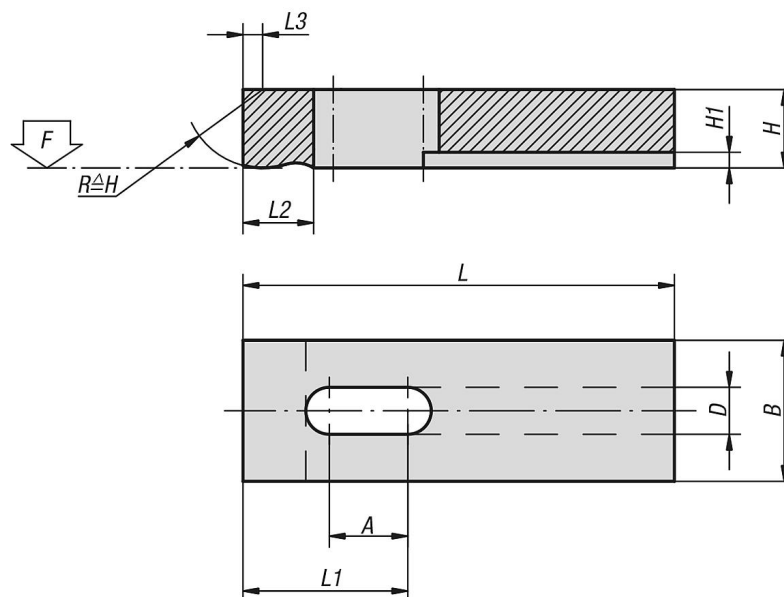

Clamp straps slotted heel

Item description/product images

Description

Material:
Carbon steel 1.1191

Version:
Black oxidised.

Note:
For suitable supports and adjustable rest pads, see K0305 and K0306.

Drawings

Overview of items

Clamp straps, slotted heel

Order No.	A	B	D	H	H1	L	L1	L2	L3	F kN
K0001.05	8	12	5,5	8	3	32	14	8	1,2	3,42
K0001.06	10	16	7	10	3	40	17	10	1,6	4,82
K0001.08	12	20	9	12	4	50	22	12	2	8,77
K0001.10	16	25	11	16	4,5	63	28	16	2,5	13,9
K0001.12	20	32	14	20	5	80	35	20	3	20,2
K0001.14	25	40	16	25	6	100	44	25	4	27,6
K0001.16	42	50	18	30	6	160	73	32	5	37,8

Clamp straps slotted heel

Overview of items

Order No.	A	B	D	H	H1	L	L1	L2	L3	F kN
K0001.20	52	60	22	30	8	200	92	40	6	58,8
K0001.051	13	12	5,5	8	3	50	23	8	1,2	3,42
K0001.061	17	16	7	10	3	63	29	10	1,6	4,82
K0001.081	21	20	9	12	4	80	37	12	2	8,77
K0001.101	26	25	11	16	4,5	100	46	16	2,5	13,9
K0001.121	33	32	14	20	5	125	58	20	3	20,2
K0001.141	42	40	16	30	6	160	74	25	4	27,6