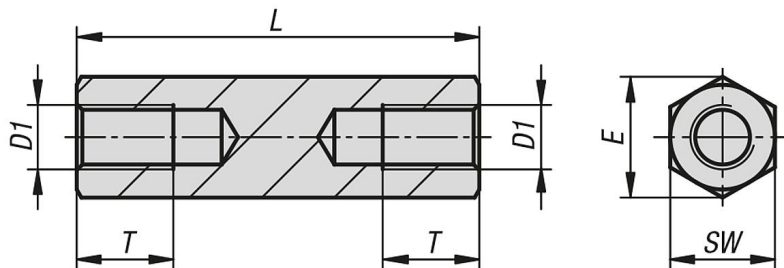

Extension pieces

Item description/product images

Description

Material:
Steel 1.0718.

Version:
Trivalent blue passivated.

Drawings

Overview of items

Extension pieces

Order No.	D1	E	L	SW	T
K1302.205025	M5	9,2	25	8	8
K1302.205030	M5	9,2	30	8	8
K1302.205035	M5	9,2	35	8	8
K1302.206030	M6	11,5	30	10	9
K1302.206035	M6	11,5	35	10	9
K1302.206040	M6	11,5	40	10	9
K1302.206050	M6	11,5	50	10	9
K1302.206060	M6	11,5	60	10	9
K1302.208030	M8	15	30	13	12
K1302.208035	M8	15	35	13	12
K1302.208040	M8	15	40	13	12
K1302.208050	M8	15	50	13	12
K1302.208060	M8	15	60	13	12
K1302.208090	M8	15	90	13	12
K1302.210040	M10	18,5	40	16	15
K1302.210045	M10	18,5	45	16	15
K1302.210055	M10	18,5	55	16	15
K1302.210065	M10	18,5	65	16	15
K1302.210095	M10	18,5	95	16	15
K1302.210115	M10	18,5	115	16	15
K1302.212040	M12	20,8	40	18	18
K1302.212045	M12	20,8	45	18	18
K1302.212055	M12	20,8	55	18	18
K1302.212065	M12	20,8	65	18	18
K1302.212095	M12	20,8	95	18	18
K1302.212115	M12	20,8	115	18	18