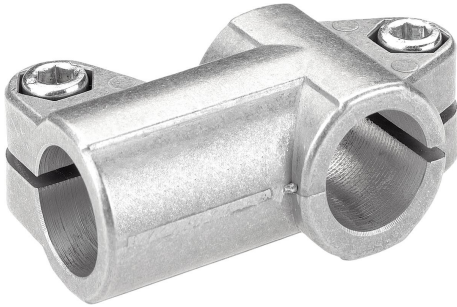

Tube clamps T-angle aluminium

Item description/product images

Description

Material:

Cast aluminium.

DIN 7984 screws and DIN 985 nuts, steel.

Version:

Vibratory ground.

Screws and nuts electro zinc-plated.

On request:

Levers for locking and other diameters.

Accessory:

- Round and square tubes K0493

Tube clamps T-angle aluminium

Item description/product images

Drawings

Overview of items

Tube clamps T-angle, aluminium

Tube clamps T-angle aluminium

Overview of items

Order No.	A	B	C	D	E	F	G	K	L	M	P	R	S
K0475.51212	12,1	12,1	28	25	32	35,5	25	56	66	43	23	49	M6x20
K0475.51414	14,1	14,1	28	25	32	35,5	25	56	66	43	23	49	M6x20
K0475.51515	15,1	15,1	28	25	32	35,5	25	56	66	43	23	49	M6x20
K0475.51616	16,1	16,1	28	25	32	35,5	25	56	66	43	23	49	M6x20
K0475.51818	18,1	18,1	28	25	32	35,5	25	56	66	43	23	49	M6x20
K0475.52020	20,1	20,1	38	40	45	53	40	80	93	60	33	72,5	M8x25
K0475.52525	25,1	25,1	38	40	45	53	40	80	93	60	33	72,5	M8x25
K0475.53030	30,1	30,1	38	40	45	53	40	80	93	60	33	72,5	M8x25
K0475.54040	40,15	40,15	55	56	60	74	56	116	134	88	40	108	M10x30
K0475.55050	50,22	50,22	63	66	66	84	66	131	149	98	45	123	M10x35