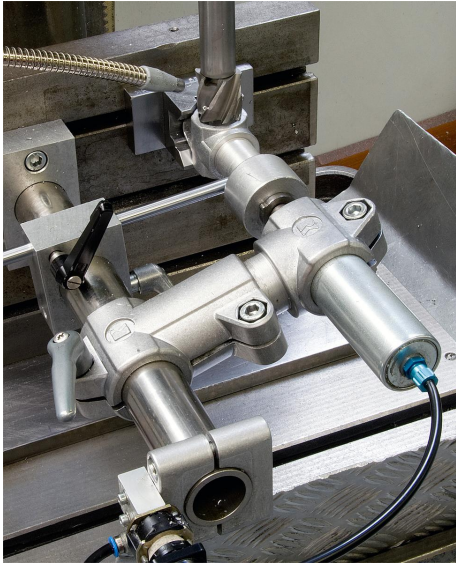

Tube clamps T-angle aluminium

Item description/product images

Description

Material:

Cast aluminium.

DIN 7984 screws and DIN 985 nuts, steel.

Version:

Vibratory ground.

Screws and nuts electro zinc-plated.

On request:

Levers for locking and other diameters.

Accessory:

- Round and square tubes K0493

Tube clamps T-angle aluminium

Item description/product images

Drawings

Overview of items

Tube clamps T-angle, aluminium

Tube clamps T-angle aluminium

Overview of items

Order No.	A	B	C	D	E	F	G	K	L	M	P	R	S
K0475.51212	12,1	12,1	28	25	32	35,5	25	56	66	43	23	49	M6x20
K0475.51414	14,1	14,1	28	25	32	35,5	25	56	66	43	23	49	M6x20
K0475.51515	15,1	15,1	28	25	32	35,5	25	56	66	43	23	49	M6x20
K0475.51616	16,1	16,1	28	25	32	35,5	25	56	66	43	23	49	M6x20
K0475.51818	18,1	18,1	28	25	32	35,5	25	56	66	43	23	49	M6x20
K0475.52020	20,1	20,1	38	40	45	53	40	80	93	60	33	72,5	M8x25
K0475.52525	25,1	25,1	38	40	45	53	40	80	93	60	33	72,5	M8x25
K0475.53030	30,1	30,1	38	40	45	53	40	80	93	60	33	72,5	M8x25
K0475.54040	40,15	40,15	55	56	60	74	56	116	134	88	40	108	M10x30
K0475.55050	50,22	50,22	63	66	66	84	66	131	149	98	45	123	M10x35