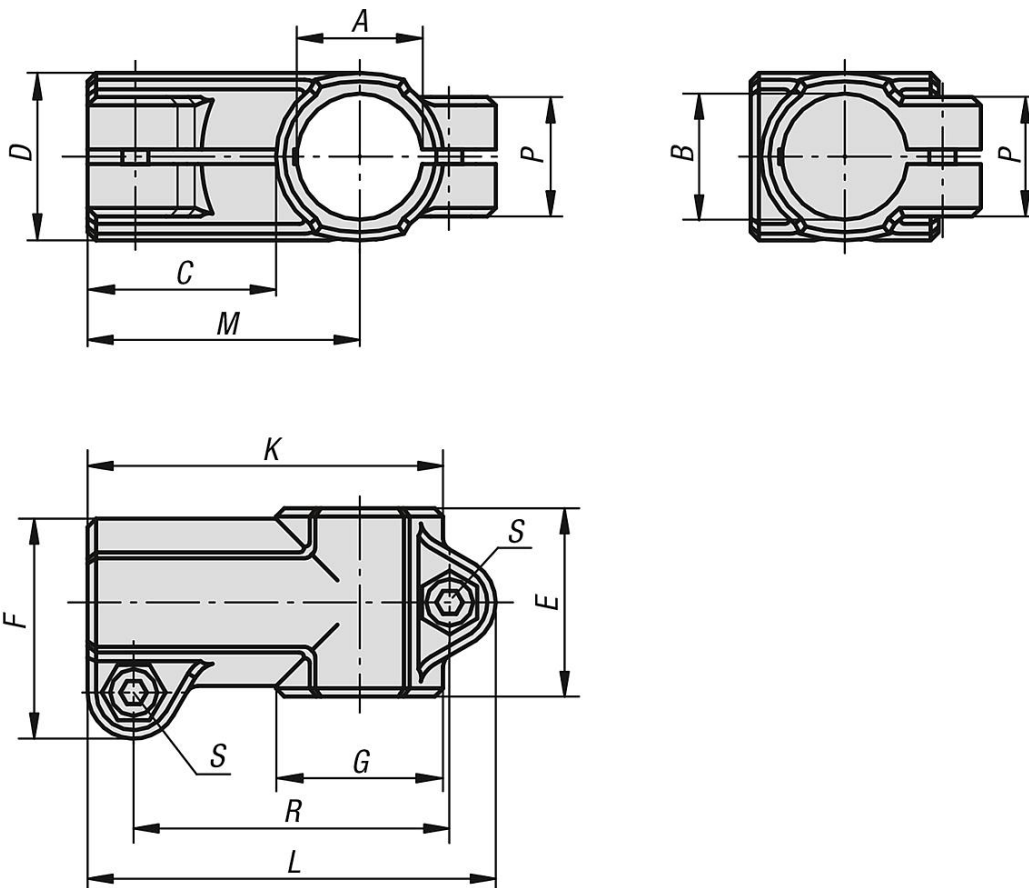

Tube clamps T-angle aluminium

Item description/product images

Description

Material:

Cast aluminium.

DIN 7984 screws and DIN 985 nuts, steel.

Version:

Vibratory ground.

Screws and nuts electro zinc-plated.

On request:

Levers for locking and other diameters.

Accessory:

- Round and square tubes K0493

Tube clamps T-angle aluminium

Item description/product images

Drawings

Overview of items

Tube clamps T-angle, aluminium

Tube clamps T-angle aluminium

Overview of items

Order No.	A	B	C	D	E	F	G	K	L	M	P	R	S
K0475.51212	12,1	12,1	28	25	32	35,5	25	56	66	43	23	49	M6x20
K0475.51414	14,1	14,1	28	25	32	35,5	25	56	66	43	23	49	M6x20
K0475.51515	15,1	15,1	28	25	32	35,5	25	56	66	43	23	49	M6x20
K0475.51616	16,1	16,1	28	25	32	35,5	25	56	66	43	23	49	M6x20
K0475.51818	18,1	18,1	28	25	32	35,5	25	56	66	43	23	49	M6x20
K0475.52020	20,1	20,1	38	40	45	53	40	80	93	60	33	72,5	M8x25
K0475.52525	25,1	25,1	38	40	45	53	40	80	93	60	33	72,5	M8x25
K0475.53030	30,1	30,1	38	40	45	53	40	80	93	60	33	72,5	M8x25
K0475.54040	40,15	40,15	55	56	60	74	56	116	134	88	40	108	M10x30
K0475.55050	50,22	50,22	63	66	66	84	66	131	149	98	45	123	M10x35